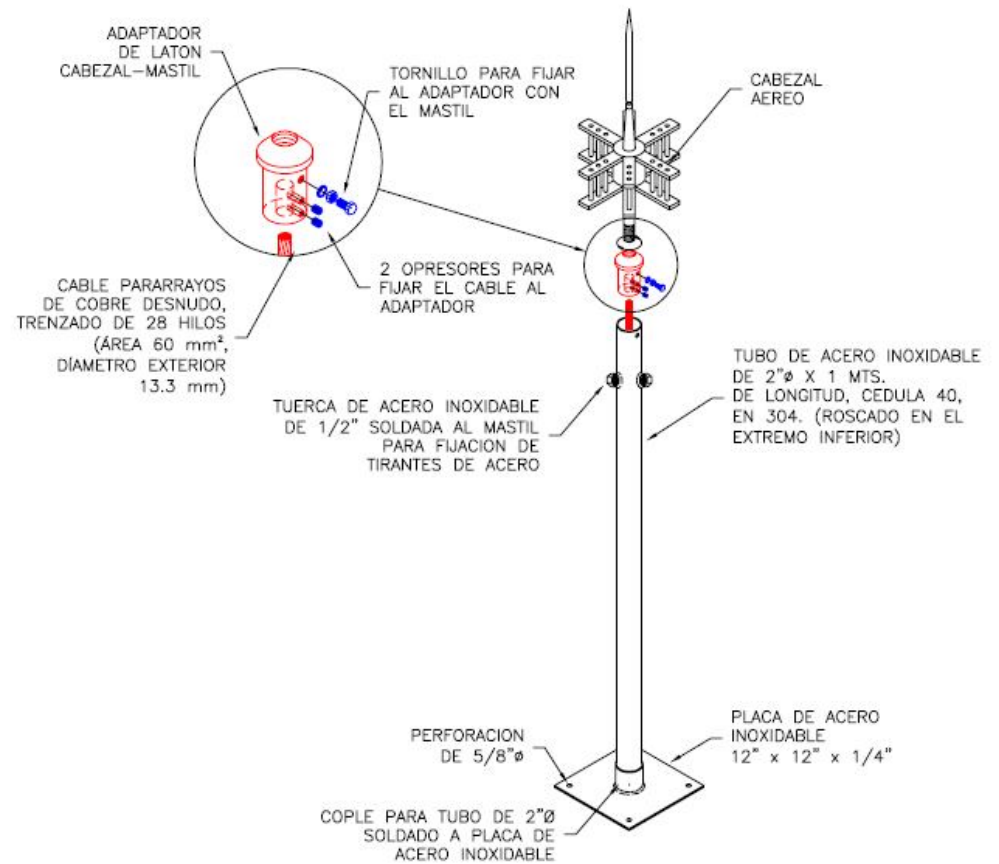

Sistema de Pararrayos

Foto Mod. PDC 6,3
(Ref. 101008)

Sistema de Pararrayos

VISTA DE PLANTA
RADIO MÁXIMO DE PROTECCIÓN

VISTA ISOMETRICA

VISTA LATERAL