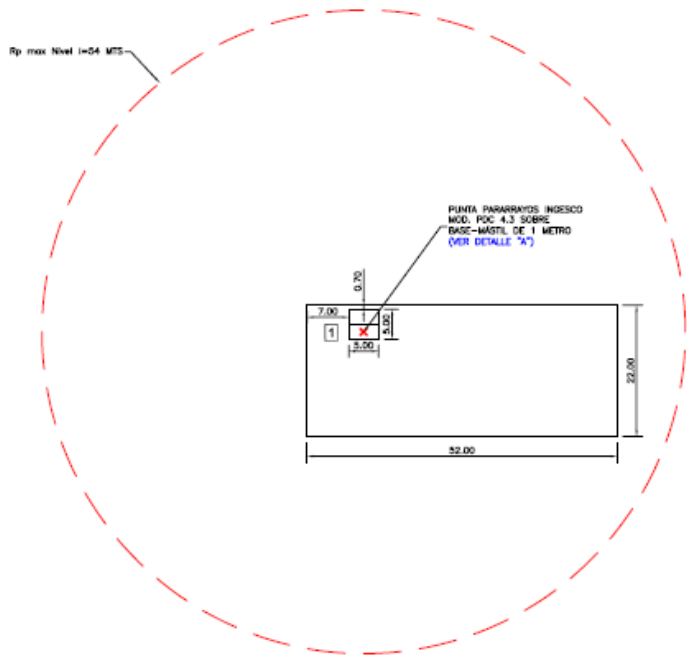

Sistema de Pararrayos

Foto Mod. PDC 6,3
(Ref. 101008)

Sistema de Pararrayos

VISTA DE PLANTA
RADIO MÁXIMO DE PROTECCIÓN

VISTA ISOMETRICA

VISTA LATERAL