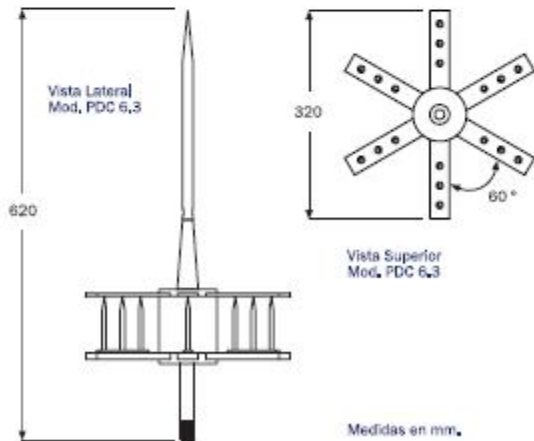

Sistema de Pararrayos

Foto Mod. PDC 6,3
(Ref. 101008)

Sistema de Pararrayos

VISTA DE PLANTA
RADIO MÁXIMO DE PROTECCIÓN

VISTA ISOMETRICA

VISTA LATERAL