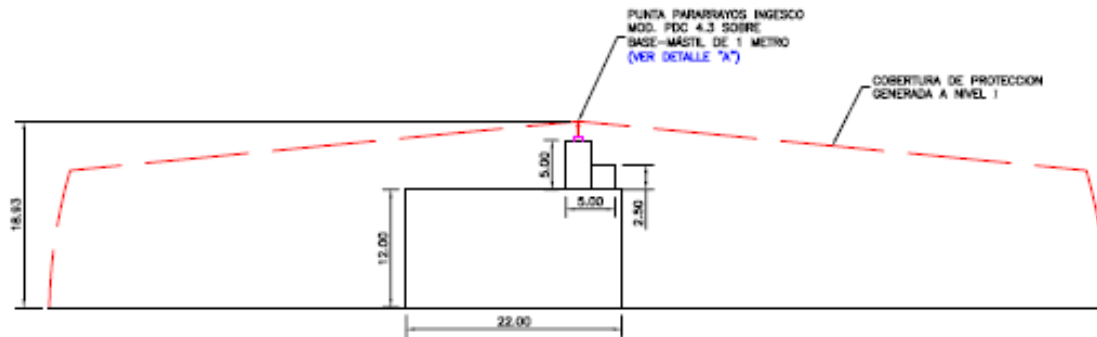

Sistema de Pararrayos

Foto Mod. PDC 6,3
(Ref. 101008)

Sistema de Pararrayos

VISTA DE PLANTA
RADIO MÁXIMO DE PROTECCIÓN

VISTA ISOMETRICA

VISTA LATERAL