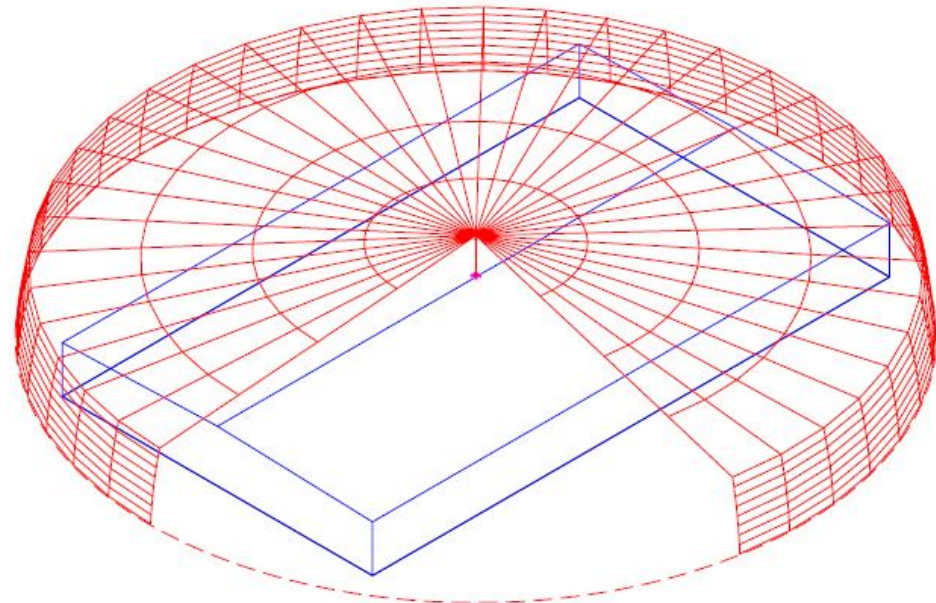

Sistema de Pararrayos

Foto Mod. PDC 6,3
(Ref. 101008)

Sistema de Pararrayos

VISTA DE PLANTA
RADIO MÁXIMO DE PROTECCIÓN

VISTA ISOMETRICA

VISTA LATERAL